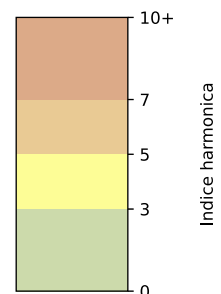

22h-00h	00h-02h	02h-04h	04h-06h	Total nuit (22h-06h)
Nuit du lundi 22/07/2024 au mardi 23/07/2024	6,8 62,5 dB(A)	5,9 57,0 dB(A)	5,6 55,1 dB(A)	5,8 56,4 dB(A)	6,0 58,8 dB(A)
Nuit du mardi 23/07/2024 au mercredi 24/07/2024	7,0 63,7 dB(A)	6,3 59,3 dB(A)	5,6 55,0 dB(A)	5,8 55,7 dB(A)	6,2 59,9 dB(A)
Nuit du mercredi 24/07/2024 au jeudi 25/07/2024	7,7 67,9 dB(A)	6,5 61,3 dB(A)	5,6 54,9 dB(A)	5,9 55,9 dB(A)	6,4 63,1 dB(A)
Nuit du jeudi 25/07/2024 au vendredi 26/07/2024	7,5 66,9 dB(A)	6,6 61,4 dB(A)	6,2 59,5 dB(A)	6,0 58,2 dB(A)	6,6 62,9 dB(A)
Nuit du vendredi 26/07/2024 au samedi 27/07/2024	8,6 71,7 dB(A)	7,8 68,0 dB(A)	6,3 59,9 dB(A)	6,4 60,2 dB(A)	7,3 67,6 dB(A)
Nuit du samedi 27/07/2024 au dimanche 28/07/2024	7,5 66,7 dB(A)	7,4 65,8 dB(A)	6,1 57,7 dB(A)	5,9 56,1 dB(A)	6,7 63,7 dB(A)
Nuit du dimanche 28/07/2024 au lundi 29/07/2024	6,6 60,6 dB(A)	6,2 59,2 dB(A)	5,5 54,7 dB(A)	5,9 56,1 dB(A)	6,1 58,3 dB(A)

Légende