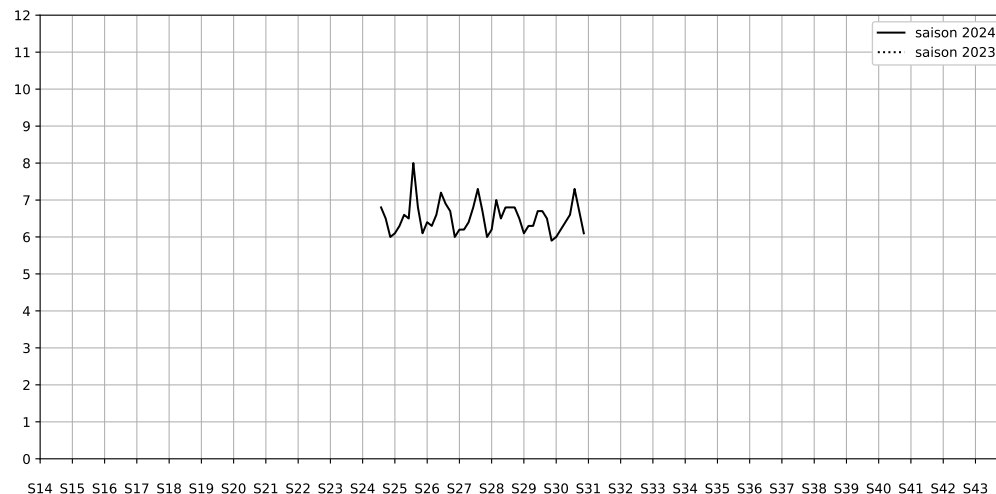

Légende

Indice Harmonica

Niveau sonore LAeq en dB(A)

26 avenue Trudaine - 75009 Paris

Indice Harmonica Nuit [22h-06h]
Comparaison avec saison précédente à jour équivalent

	22h-00h	00h-02h	02h-04h	04h-06h	Total nuit (22h-06h)
Nuit du lundi 22/07/2024 au mardi 23/07/2024	7,2 64,6 dB(A)	6,6 60,6 dB(A)	5,8 56,0 dB(A)	6,4 58,7 dB(A)	6,5 61,1 dB(A)
Nuit du mardi 23/07/2024 au mercredi 24/07/2024	7,2 64,9 dB(A)	6,8 62,8 dB(A)	6,2 57,9 dB(A)	6,6 59,2 dB(A)	6,7 62,1 dB(A)
Nuit du mercredi 24/07/2024 au jeudi 25/07/2024	7,2 65,3 dB(A)	6,9 62,6 dB(A)	6,2 58,3 dB(A)	6,6 59,1 dB(A)	6,7 62,2 dB(A)
Nuit du jeudi 25/07/2024 au vendredi 26/07/2024	8,4 71,3 dB(A)	6,9 63,2 dB(A)	6,8 61,3 dB(A)	6,7 60,7 dB(A)	7,2 66,6 dB(A)
Nuit du vendredi 26/07/2024 au samedi 27/07/2024	8,4 70,6 dB(A)	8,2 70,0 dB(A)	7,0 63,6 dB(A)	7,1 62,6 dB(A)	7,7 68,1 dB(A)
Nuit du samedi 27/07/2024 au dimanche 28/07/2024	7,8 67,4 dB(A)	7,4 65,6 dB(A)	6,8 61,6 dB(A)	6,2 57,5 dB(A)	7,0 64,4 dB(A)
Nuit du dimanche 28/07/2024 au lundi 29/07/2024	7,0 63,4 dB(A)	6,6 60,1 dB(A)	6,0 56,3 dB(A)	6,4 58,5 dB(A)	6,5 60,4 dB(A)

Légende

Indice Harmonica

Niveau sonore LAeq en dB(A)

Place Georges Enesco - 75009 Paris

Indice Harmonica Nuit [22h-06h]
Comparaison avec saison précédente à jour équivalent