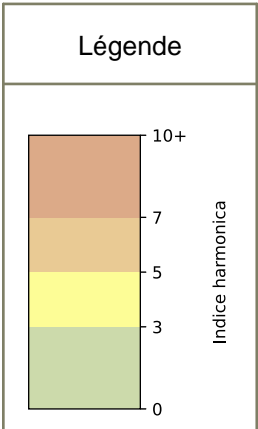

SYNTHÈSE DES SITES SUR LA SEMAINE
Par Indice Harmonica nocturne [22h-06h] décroissant

	Nuit du lundi 22/07/2024 au mardi 23/07/2024	Nuit du mardi 23/07/2024 au mercredi 24/07/2024	Nuit du mercredi 24/07/2024 au jeudi 25/07/2024	Nuit du jeudi 25/07/2024 au vendredi 26/07/2024	Nuit du vendredi 26/07/2024 au samedi 27/07/2024	Nuit du samedi 27/07/2024 au dimanche 28/07/2024	Nuit du dimanche 28/07/2024 au lundi 29/07/2024
1	ENESCO (6,5)	ENESCO (6,7)	ENESCO (6,7)	ENESCO (7,2)	ENESCO (7,7)	ENESCO (7,0)	ENESCO (6,5)
2	TRUDAINE (6,0)	TRUDAINE (6,2)	TRUDAINE (6,4)	TRUDAINE (6,6)	TRUDAINE (7,3)	TRUDAINE (6,7)	TRUDAINE (6,1)

	22h-00h	00h-02h	02h-04h	04h-06h	Total nuit (22h-06h)
Nuit du lundi 22/07/2024 au mardi 23/07/2024	6,8 62,5 dB(A)	5,9 57,0 dB(A)	5,6 55,1 dB(A)	5,8 56,4 dB(A)	6,0 58,8 dB(A)
Nuit du mardi 23/07/2024 au mercredi 24/07/2024	7,0 63,7 dB(A)	6,3 59,3 dB(A)	5,6 55,0 dB(A)	5,8 55,7 dB(A)	6,2 59,9 dB(A)
Nuit du mercredi 24/07/2024 au jeudi 25/07/2024	7,7 67,9 dB(A)	6,5 61,3 dB(A)	5,6 54,9 dB(A)	5,9 55,9 dB(A)	6,4 63,1 dB(A)
Nuit du jeudi 25/07/2024 au vendredi 26/07/2024	7,5 66,9 dB(A)	6,6 61,4 dB(A)	6,2 59,5 dB(A)	6,0 58,2 dB(A)	6,6 62,9 dB(A)
Nuit du vendredi 26/07/2024 au samedi 27/07/2024	8,6 71,7 dB(A)	7,8 68,0 dB(A)	6,3 59,9 dB(A)	6,4 60,2 dB(A)	7,3 67,6 dB(A)
Nuit du samedi 27/07/2024 au dimanche 28/07/2024	7,5 66,7 dB(A)	7,4 65,8 dB(A)	6,1 57,7 dB(A)	5,9 56,1 dB(A)	6,7 63,7 dB(A)
Nuit du dimanche 28/07/2024 au lundi 29/07/2024	6,6 60,6 dB(A)	6,2 59,2 dB(A)	5,5 54,7 dB(A)	5,9 56,1 dB(A)	6,1 58,3 dB(A)